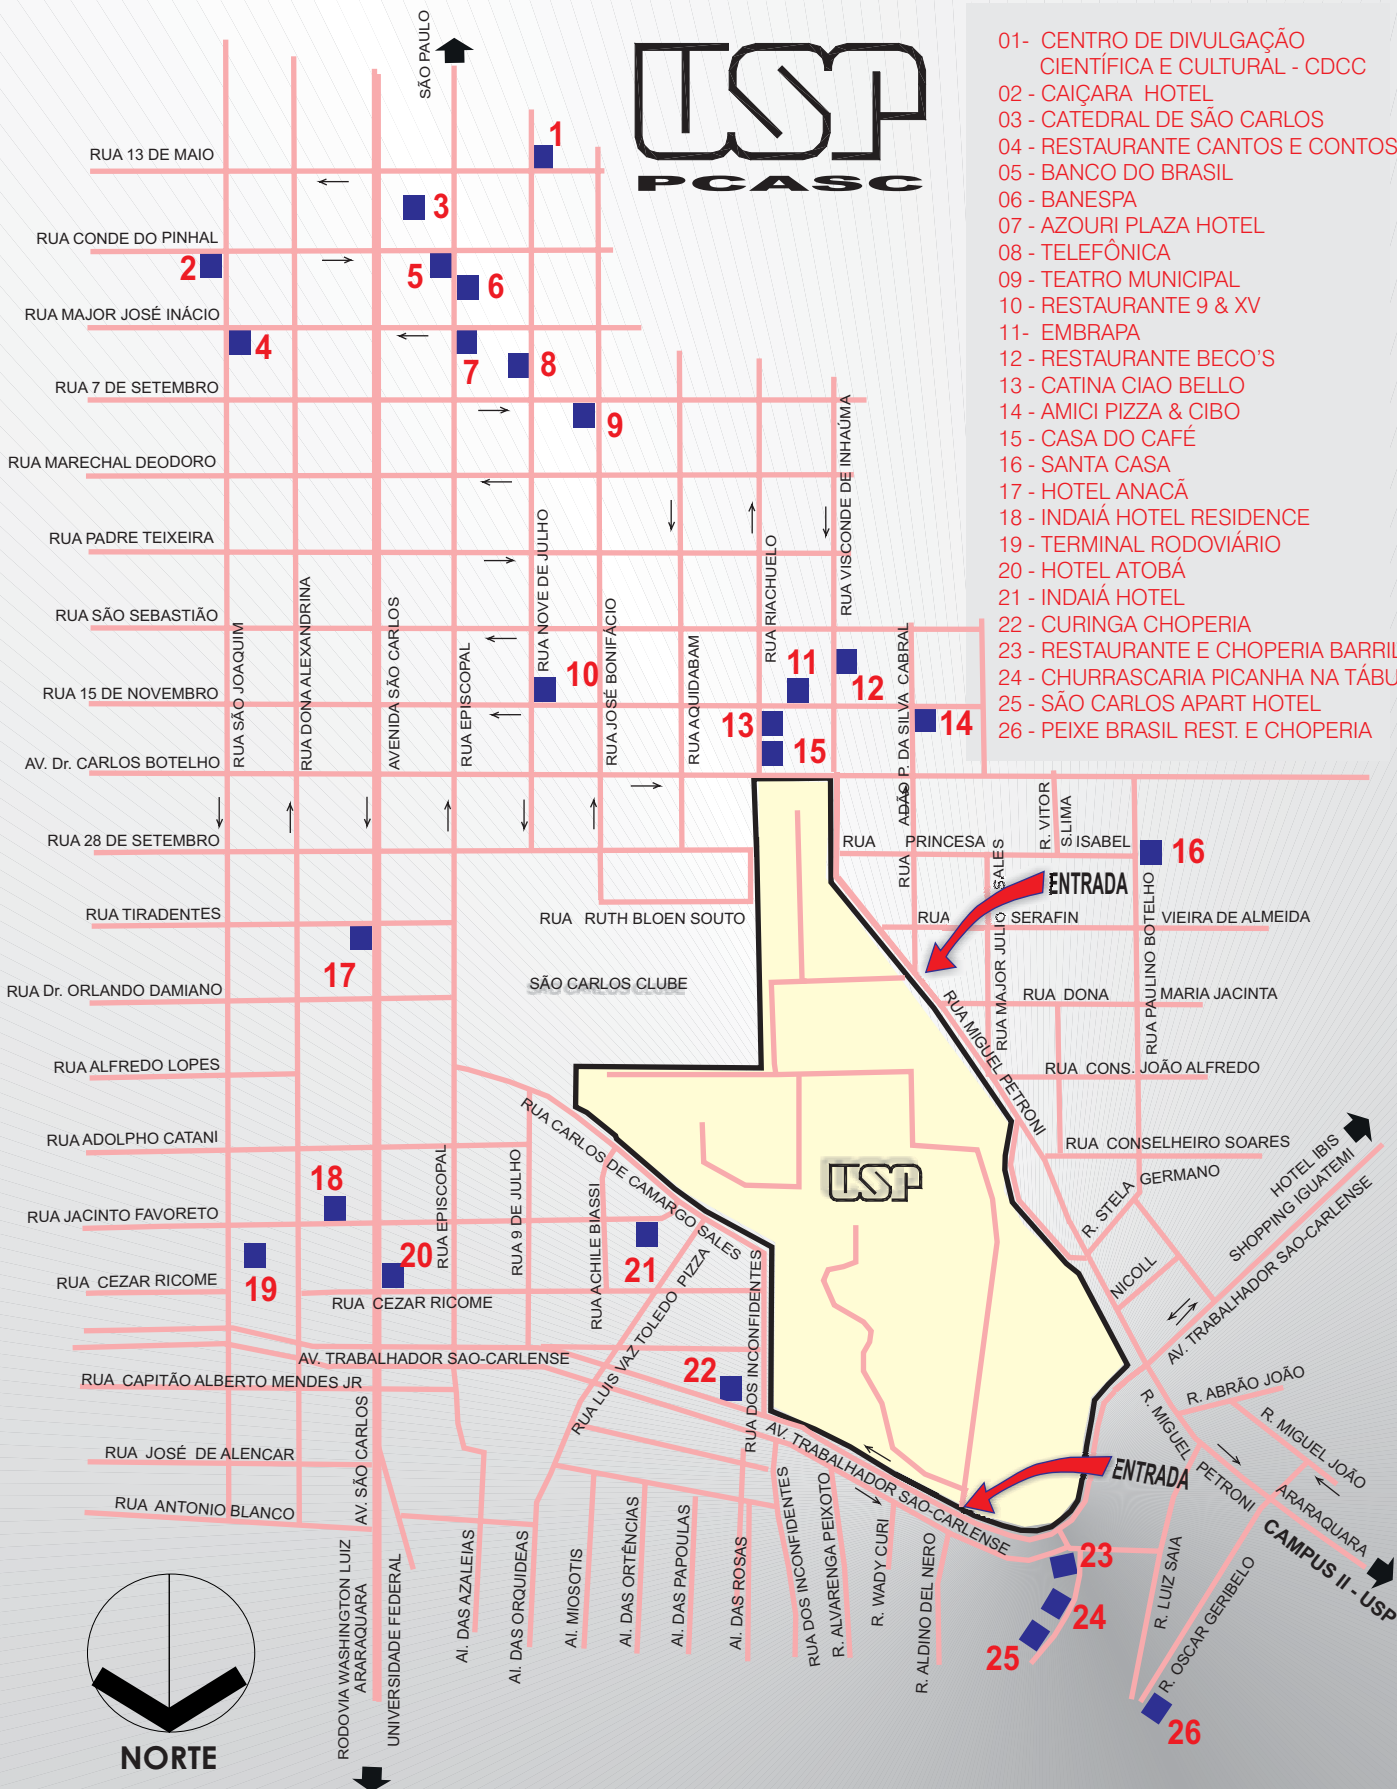

- 01- CENTRO DE DIVULGAÇÃO CIENTÍFICA E CULTURAL - CDCC
- 02 - CAIÇARA HOTEL
- 03 - CATEDRAL DE SÃO CARLOS
- 04 - RESTAURANTE CANTOS E CONTOS
- 05 - BANCO DO BRASIL
- 06 - BANESPA
- 07 - AZOURI PLAZA HOTEL
- 08 - TELEFÔNICA
- 09 - TEATRO MUNICIPAL
- 10 - RESTAURANTE 9 & XV
- 11- EMBRAPA
- 12 - RESTAURANTE BECO'S
- 13 - CATINA CIAO BELLO
- 14 - AMICI PIZZA & CIBO
- 15 - CASA DO CAFÉ
- 16 - SANTA CASA
- 17 - HOTEL ANACÃ
- 18 - INDAIÁ HOTEL RESIDENCE
- 19 - TERMINAL RODOVIÁRIO
- 20 - HOTEL ATOBÁ
- 21 - INDAIÁ HOTEL
- 22 - CURINGA CHOPERIA
- 23 - RESTAURANTE E CHOPERIA BARRIL
- 24 - CHURRASCARIA PICANHA NA TÁBUA
- 25 - SÃO CARLOS APART HOTEL
- 26 - PEIXE BRASIL REST. E CHOPERIA

CAMPUS UNIVERSITÁRIO E RUAS DO CENTRO COMERCIAL DA CIDADE UNIVERSIDADE DE SÃO PAULO - CAMPUS I - SÃO CARLOS